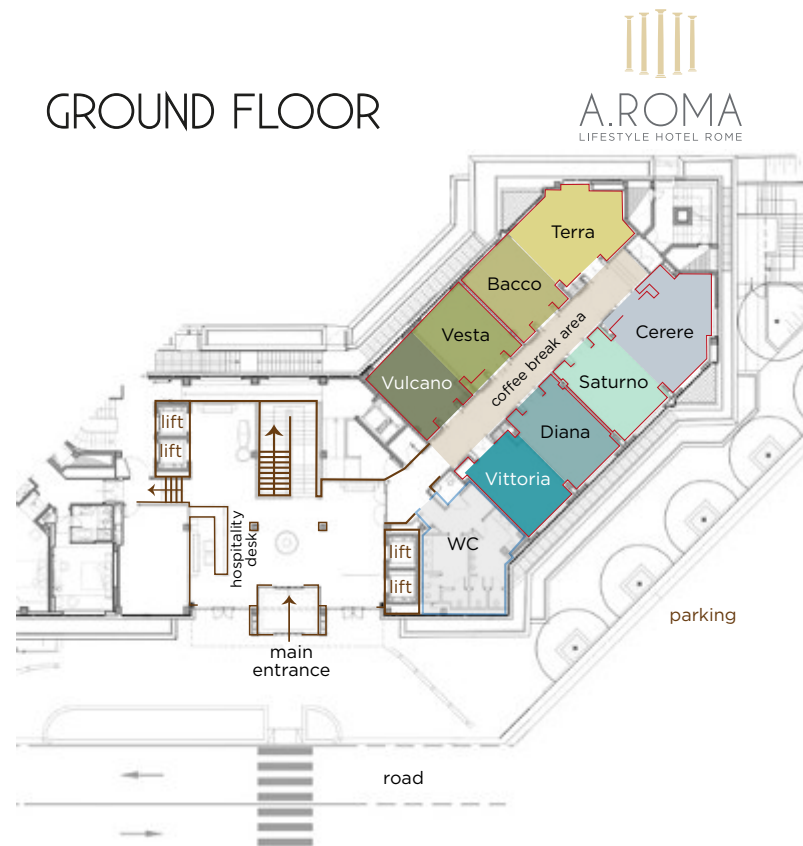

In the main plenary, with natural daylight, you find the biggest LED WALL in Italy, 12mt x 4mt: the one and only !!

GROUND FLOOR

meeting room	sqm	ceiling height	length	width	theatre	classroom	cabaret	U-shape	seated banquet served dinner	seated buffet	standing buffet
Vittoria	27	2,80	4,24	6,64	20	10	8	10	8		15
Diana	27	2,80	4,38	6,64	20	10	8	10	8		15
Vittoria+Diana	54	2,80	8,62	6,64	45	25	18	20	16	10	30
Saturno	27	2,80	4,24	6,64	20	10	8	10	8		15
Cerere	38	2,80	5,74	6,64	30	18	14	15	16	8	25
Saturno+Cerere	65	2,80	9,93	6,64	55	35	24	27	24	18	40
Vulcano	25	2,80	4,44	5,93	20	10	8	10	8		15
Vesta	25	2,80	4,38	5,93	20	10	8	10	8		15
Vulcano+Vesta	50	2,80	8,76	5,93	45	25	18	20	16	10	30
Bacco	25	2,80	4,38	5,93	20	10	8	10	8		15
Terra	35	2,80	5,85	5,93	30	18	14	15	16	8	25
Bacco+Terra	60	2,80	10,28	5,93	55	36	24	27	24	18	40

meeting room	sqm	ceiling height	length	width	theatre	classroom	cabaret	U-shape	seated banquet served dinner	seated buffet	standing buffet
Giove 1	211	4,50	15,41	13,70	200	75	72	60	130	110	150
Giove 2	125	4,50	9,15	13,70	120	50	36	35	50	40	90
Giove 1+2	336	4,50	24,56	13,70	320	120	110	85	180	160	240
Giove 3	195	4,50	14,27	13,70	200	75	72	60	130	110	150
Giove 2+3	321	4,50	23,42	13,70	320	120	110	85	180	160	240
Giove	532	4,50	39,06	13,70	550	220	190	140	300	260	350
Giunone 1	120	4,50	8,67	13,89	120	45	36	35	60	50	80
Giunone 2	128	4,50	9,25	13,89	120	45	42	40	60	50	80
Giunone	249	4,50	18,14	13,89	250	90	78	80	150	120	160
Minerva	20	3,00	3,89	5,14	20	10	8	10	10		15
Venere	22	3,00	4,35	5,14	20	10	8	10	10		15
Marte	46	3,00	8,12	5,69	45	25	18	22	30		38
Venere+Marte	68	3,00	12,58	5,69	65	35	24	30	40	30	55
Fortuna	20	3,00	3,89	5,14	20	10	8	10	15		15
Mercurio	20	3,00	3,89	5,14	20	10	8	10	10		15
Nettuno	51	3,00	8,12	6,34	45	25	18	22	30		38
Mercurio+Nettuno	73	3,00	12,58	6,34	65	35	24	30	40	30	55