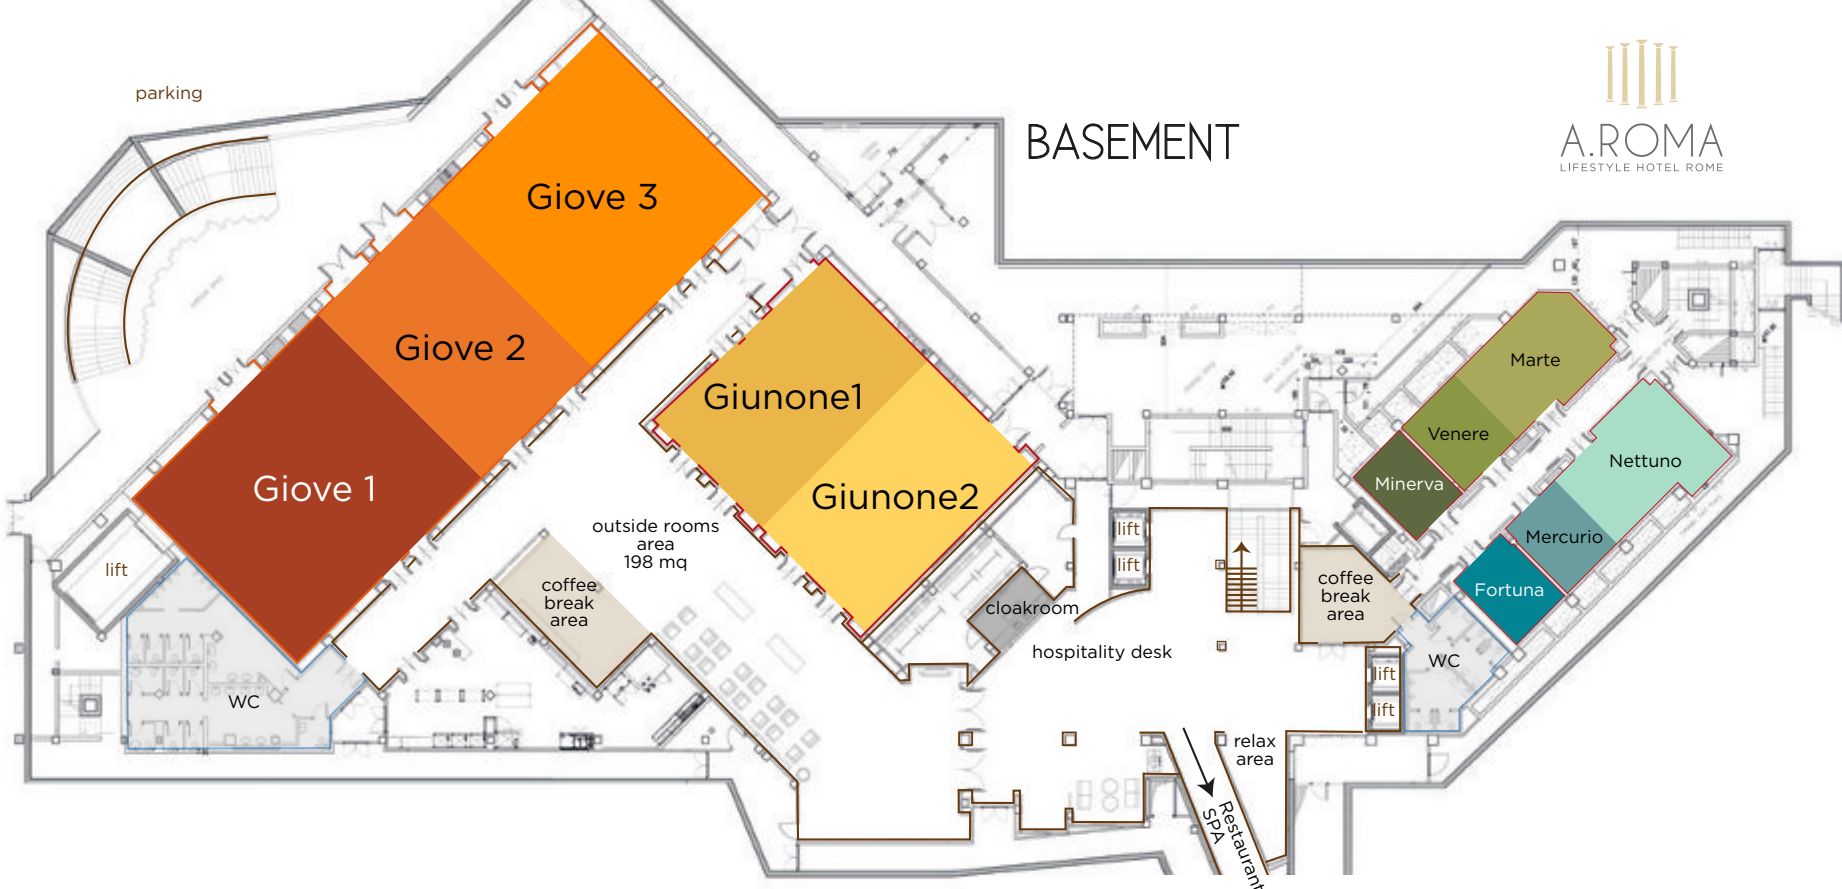

In the main plenary, with natural daylight, you find the biggest LED WALL in Italy, 12mt x 4mt: the one and only !!

GROUND FLOOR

meeting room	sqm	ceiling height	length	width	theatre	classroom	cabaret	U-shape	seated banquet served dinner	seated buffet	standing buffet
Vittoria	27	2,80	4,24	6,64	20	10	8	10	8		15
Diana	27	2,80	4,38	6,64	20	10	8	10	8		15
Vittoria+Diana	54	2,80	8,62	6,64	45	25	18	20	16	10	30
Saturno	27	2,80	4,24	6,64	20	10	8	10	8		15
Cerere	38	2,80	5,74	6,64	30	18	14	15	16	8	25
Saturno+Cerere	65	2,80	9,93	6,64	55	35	24	27	24	18	40
Vulcano	25	2,80	4,44	5,93	20	10	8	10	8		15
Vesta	25	2,80	4,38	5,93	20	10	8	10	8		15
Vulcano+Vesta	50	2,80	8,76	5,93	45	25	18	20	16	10	30
Bacco	25	2,80	4,38	5,93	20	10	8	10	8		15
Terra	35	2,80	5,85	5,93	30	18	14	15	16	8	25
Bacco+Terra	60	2,80	10,28	5,93	55	36	24	27	24	18	40

meeting room	sqm	ceiling height	length	width	theatre	classroom	cabaret	U-shape	seated banquet served dinner	seated buffet	standing buffet
Giove 1	211	4,50	15,41	13,70	200	75	72	60	130	110	150
Giove 2	125	4,50	9,15	13,70	120	50	36	35	50	40	90
Giove 1+2	336	4,50	24,56	13,70	320	120	110	85	180	160	240
Giove 3	195	4,50	14,27	13,70	200	75	72	60	130	110	150
Giove 2+3	321	4,50	23,42	13,70	320	120	110	85	180	160	240
Giove	532	4,50	39,06	13,70	550	220	190	140	300	260	350
Giunone 1	120	4,50	8,67	13,89	120	45	36	35	60	50	80
Giunone 2	128	4,50	9,25	13,89	120	45	42	40	60	50	80
Giunone	249	4,50	18,14	13,89	250	90	78	80	150	120	160
Minerva	20	3,00	3,89	5,14	20	10	8	10	10		15
Venere	22	3,00	4,35	5,14	20	10	8	10	10		15
Marte	46	3,00	8,12	5,69	45	25	18	22	30		38
Venere+Marte	68	3,00	12,58	5,69	65	35	24	30	40	30	55
Fortuna	20	3,00	3,89	5,14	20	10	8	10	15		15
Mercurio	20	3,00	3,89	5,14	20	10	8	10	10		15
Nettuno	51	3,00	8,12	6,34	45	25	18	22	30		38
Mercurio+Nettuno	73	3,00	12,58	6,34	65	35	24	30	40	30	55